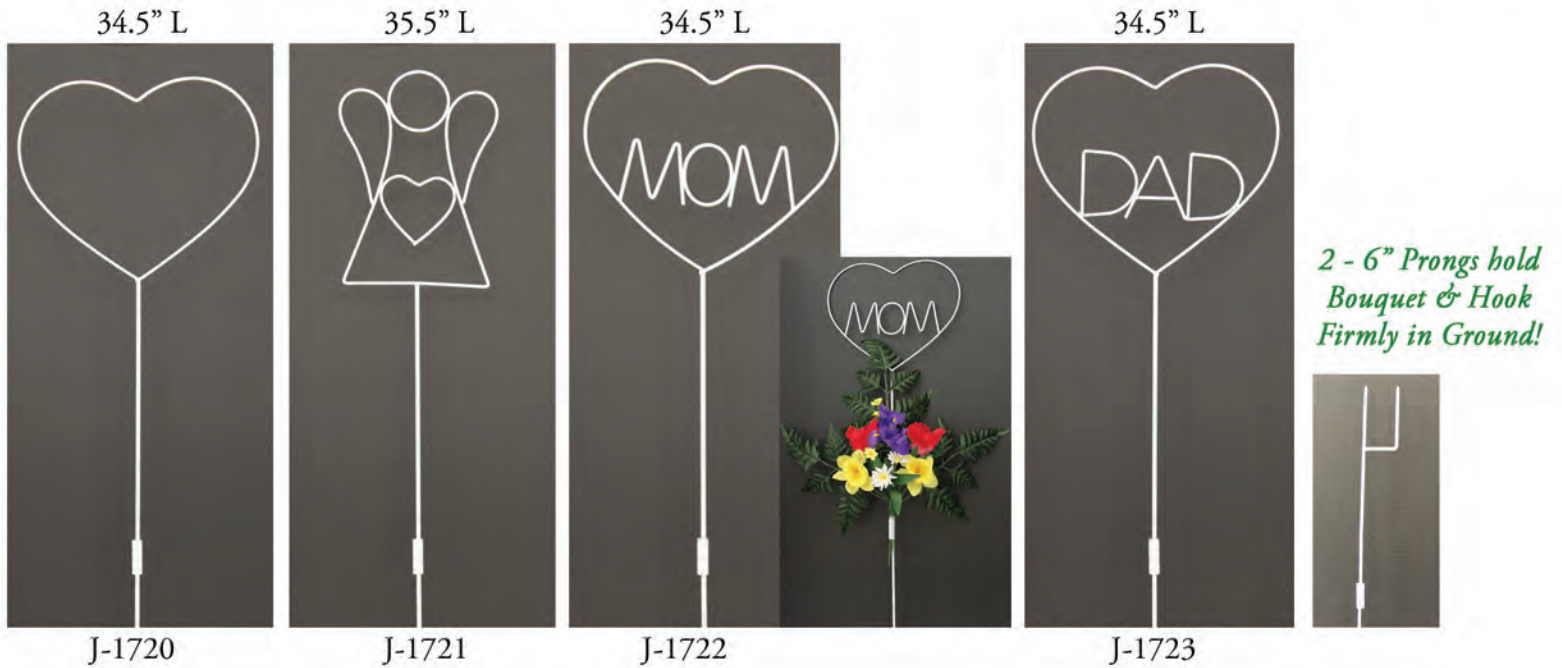

Saddle Frame

S-019

Tripod Easels

Each pack: 50 Per Size

18"

S-018

24"

S-024

27"

S-027

30"

S-030

36"

S-36

4 1/2" - J-1300 - Pack 48
6" - J-1301 - Pack 24
10" - J-1302 - Pack 12

J-1302